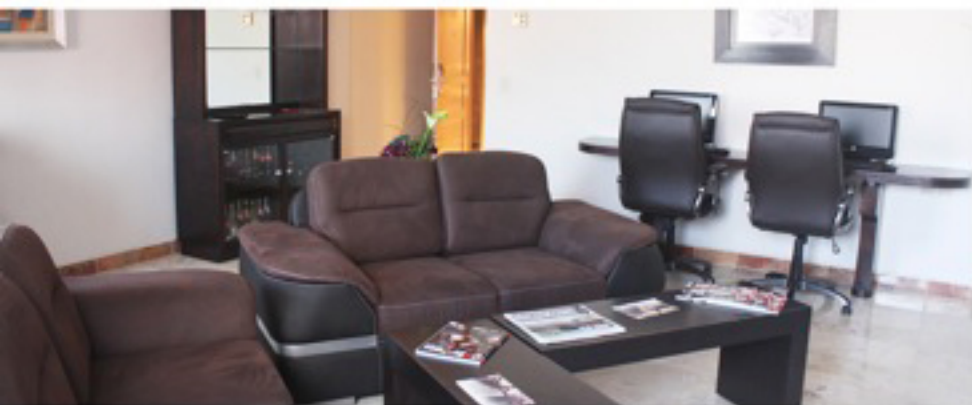

## HOTEL REAL DE MINAS EXPRESS

Todo lo que usted requiere en un viaje de negocios o placer a León, Guanajuato encuéntralo en las instalaciones de Hotel Real de Minas Express. Convenientemente situado a unos pasos del Poliforum León y del Estadio, nuestro hotel business class le ofrece servicios de gran calidad y atención personalizada por parte de un concierge quien le ofrecerá toda la información necesaria para moverse en el hotel y en la ciudad de una manera sencilla.

### CAPACIDAD DE SALONES

SALÓN	ALTO	ANCHO	LARGO	SUPERFICIE	AUDITORIO	HERRADURA	MESA REDONDA	ESCUELA
EXPRESS I	2.95 M	7.85 M	17.60 M	138.16	150	50	130	80
EXPRESS II	2.95 M	7.60 M	15.70 M	121.6	70	30	100	45
EXPRESS III	2.95 M	7.40 M	7.70 M	58.07	40	25	40	25
EXPRESS VI	2.95 M	7.40 M	7.70 M	58.07	40	25	40	25
EXPRESS V	2.95 M	7.40 M	7.70 M	58.07	40	25	40	25